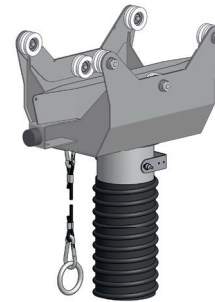

AUTOMATIC CLOSING VALVE

Model
SER-75-FAR-M
SER-100-FAR-M
SER-125-FAR-M
SER-150-FAR-M

Serranda con azionamento a molla. Fornito senza carrello.

Damper with spring start. Supplied without carriage.

Caplet entrainer par ressort. Fourni sans chariot.

Federklappe. Beliefert ohne Wagen.

Cierre con funcionamiento a resorte. Entregado sin carrete.