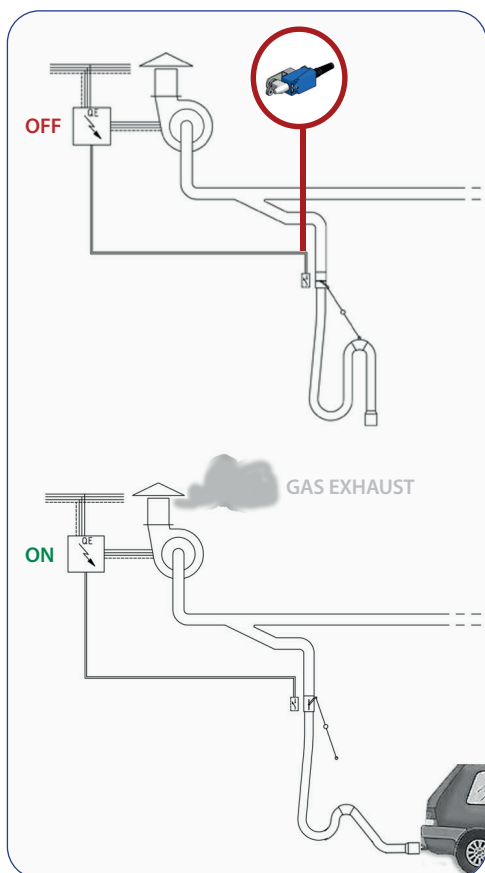

## AUTOMATIC CLOSING VALVE

(A)

Model
SER-75-FAR-MM
SER-100-FAR-MM
SER-125-FAR-MM
SER-150-FAR-MM

(B)

Model
SER-75-FAR-M
SER-100-FAR-M
SER-125-FAR-M
SER-150-FAR-M

 Serranda con azionamento a molla dotata di micro switch (A). La serranda può essere fornita anche senza micro switch (B).

 Damper with spring start equipped with micro switch (A). The damper can also be supplied without micro switch (B).

 Caplet entrainer par ressort avec un Micro-switch (A). Le Caplet peut être fourni sans micro switch (B).

## AUTOMATIC CLOSING VALVE WITH WI-FI ON/OFF

(A)

(B)

Model
SER-75-FAR-MMTX
SER-100-FAR-MMTX
SER-125-FAR-MMTX
SER-150-FAR-MMTX

 Serranda con azionamento a molla dotata di micro switch (A) e fornito di trasmettitore Wi-Fi (B), per l'accensione automatica dell'aspiratore.