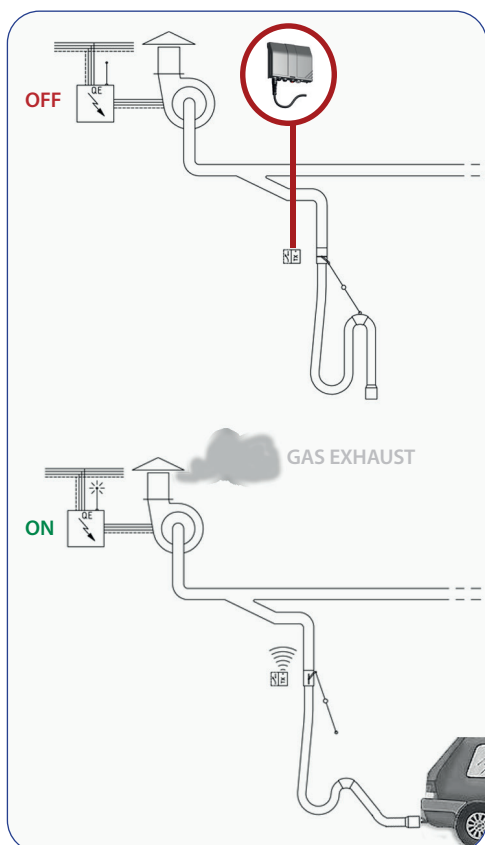

## AUTOMATIC CLOSING VALVE

(A)

Model
SER-75-FAR-MM
SER-100-FAR-MM
SER-125-FAR-MM
SER-150-FAR-MM

(B)

Model
SER-75-FAR-M
SER-100-FAR-M
SER-125-FAR-M
SER-150-FAR-M

 Serranda con azionamento a molla dotata di micro switch (A). La serranda può essere fornita anche senza micro switch (B).

 Damper with spring start equipped with micro switch (A). The damper can also be supplied without micro switch (B).

 Caplet entrainer par ressort avec un Micro-switch (A). Le Caplet peut être fourni sans micro switch (B).

 Federklappe mit Mikroschalter (A). Die Klappe ohne Mikroschalter auch Verfügbar (B).

 Cierre con funcionamiento a resorte con micro interruptor (A). El cierre puede ser entregado a demanda sin micro. (B).

## AUTOMATIC CLOSING VALVE WITH WI-FI ON/OFF

(A)

(B)

Model
SER-75-FAR-MMTX
SER-100-FAR-MMTX
SER-125-FAR-MMTX
SER-150-FAR-MMTX

 Serranda con azionamento a molla dotata di micro switch (A) e fornito di trasmettitore Wi-Fi (B), per l'accensione automatica dell'aspiratore.