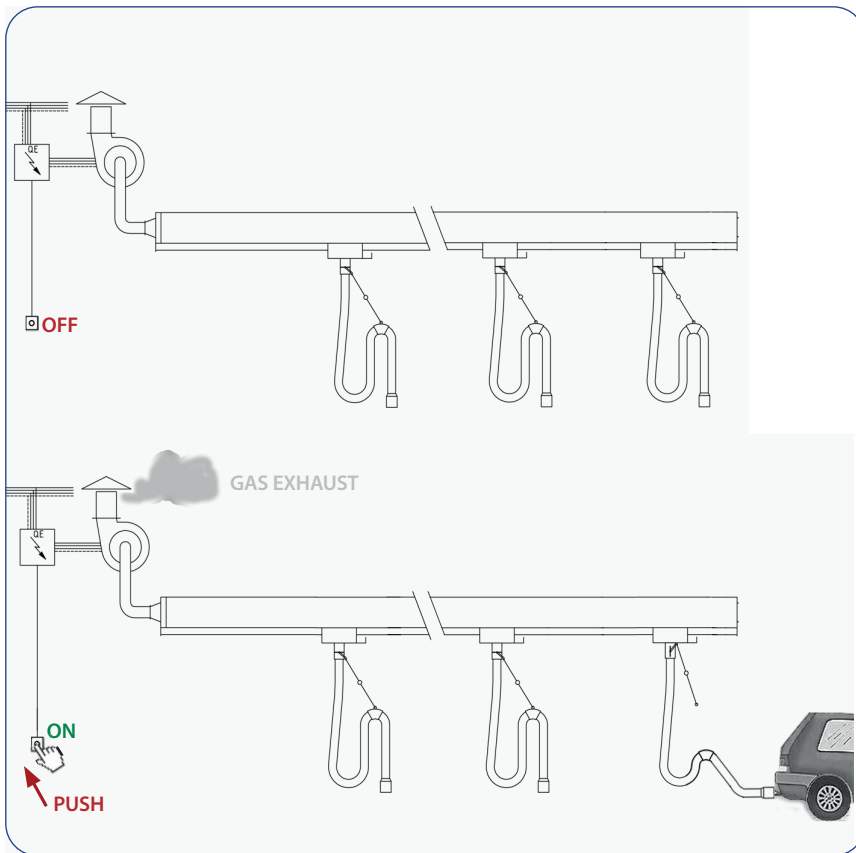

CLOSING VALVES

AUTOMATIC CLOSING VALVE

Model
SER-75-FAR-M
SER-100-FAR-M
SER-125-FAR-M
SER-150-FAR-M

Serranda con azionamento a molla. Fornito senza carrello.

Damper with spring start. Supplied without carriage.

Caplet entrainer par ressort. Fourni sans chariot.

Federklappe. Beliefert ohne Wagen.

Cierre con funcionamiento a resorte. Entregado sin carrete.