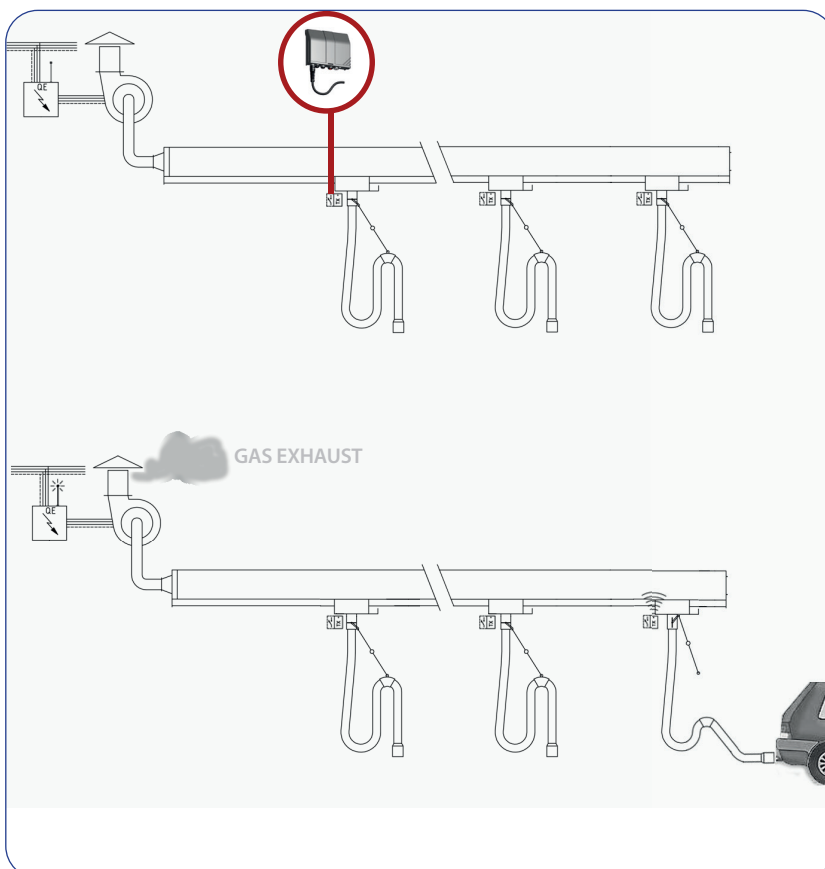

AUTOMATIC CLOSING VALVE WITH WI-FI ON/OFF

Model
SER-75-FAR-MMTX
SER-100-FAR-MMTX
SER-125-FAR-MMTX
SER-150-FAR-MMTX

Serranda con azionamento a molla dotata di micro switch e trasmettitore Wi-Fi per accensione aspiratore automatica. Fornito senza carrello.

Damper with spring start equipped with micro switch and Wi-Fi transmitter for automatic starting of the fan. Supplied without carriage.

Caplet avec commencement par ressort avec un micro-switch et transmetteur Wi-Fi pour le démarrage de l'aspirateur automatique. Fourni sans chariot.

Federklappe mit Mikroschalter und Wi-Fi Sender für automatische Ein-Ausschaltung des Ventilators. Beliefert ohne Wagen.

Cierre con funcionamiento a resorte con micro interruptor (A) con transmisor Wi-Fi (B) para. El arranque automatico del aspirador. Entregado sin carrete.